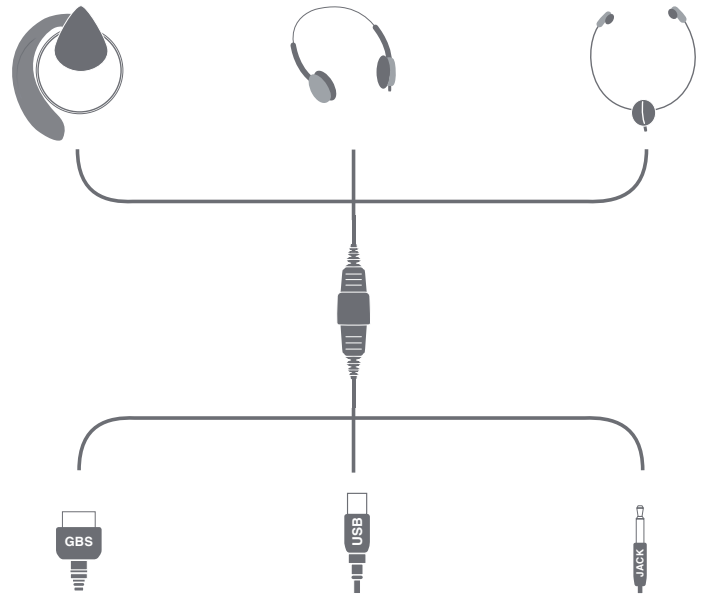

DIGTA SWINGPHONE 568

KABELLÄNGE BIS SCHNELLTRENNKUPPLUNG	ca. 50 cm
GEWICHT INKL. SCHNELLTRENNKUPPLUNG	ca. 40 g
OHRPOLSTER	wechselbare Silikonkapseln (besonders weich, extra ergonomische, konische Form), alternativ montierbare PE-Schaumstoffpolster im Lieferumfang enthalten

DIGTA HEADPHONE 565

KABELLÄNGE BIS SCHNELLTRENNKUPPLUNG	ca. 70 cm
GEWICHT INKL. SCHNELLTRENNKUPPLUNG	ca. 60 g
OHRPOLSTER	wechselbare Schaumstoffpolster, alternativ Lederohrpolster im Lieferumfang enthalten

DIGTA EARPHONE 957

KABELLÄNGE BIS SCHNELLTRENNKUPPLUNG	ca. 70 cm
GEWICHT INKL. SCHNELLTRENNKUPPLUNG	ca. 20 g
OHRPOLSTER	Schaumstoffpolster

SERVICEHOTLINE FÜR TECHNISCHE FRAGEN: 09001-20 12 12*

Die von Grundig Business Systems beschriebenen Leistungsmerkmale gelten nur bei Verwendung von GBS Originalzubehör. Wegen Mängeln, die auf die Verwendung von Zubehör zurückzuführen sind, das nicht Originalzubehör von GBS ist, bzw. nicht von GBS empfohlen oder freigegeben ist, können keine Mangelhaftungsansprüche gegen GBS geltend gemacht werden.

Grundig Business Systems GmbH, Emmericher Str. 17, D-90411 Nürnberg,
E-Mail: info@grundig-gbs.com, Internet: www.grundig-gbs.com. Printed in Germany.
Änderungen und Liefermöglichkeiten vorbehalten. BESTELLNUMMER: HNE 6251 09/2011

GBS-KABEL

IMPEDANZ	270 Ω
LÄNGE	95 cm
GEWICHT	ca. 15 g

USB-KABEL

IMPEDANZ	32 Ω
LÄNGE	1,90 m
GEWICHT	ca. 45 g
SYSTEMANFORDERUNGEN FÜR PC-BENUTZUNG	USB 1.1, 2.0

JACK-KABEL

IMPEDANZ	< 1 Ω
LÄNGE	1,90 m
GEWICHT	ca. 30 g